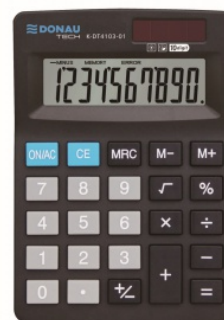

Karta katalogowa produktu:

Kalkulator biurowy DONAU TECH, 10-cyfr. wyświetlacz, wym. 127x88x23 mm, czarny

- Kalkulator z 10-cyfrowym wyświetlaczem z zasilaniem bateryjno-solarnym
- Wymiary: 127 x 88 x 23mm
- Posiada funkcję pierwiastka kwadratowego, obliczania procentów oraz klawisz zmiany znaku
- 5 lat gwarancji
- Kolor czarny

10
DIGITSPlastic
KEY

Cena 22,42 PLN brutto

Podstawowe parametry produktu

Numer produktu w systemie	515760
Numer dostawcy	K-DT4103-01
Numer Celcen	13-03302-13
Kod kreskowy	5901503620359
Nazwa produktu	Kalkulator biurowy DONAU TECH, 10-cyfr. wyświetlacz, wym. 127x88x23 mm, czarny
Opis	kalkulator z 10-cyfrowym wyświetlaczem z zasilaniem bateryjno-solarnym; wymiary: 127 x 88 x 23mm; posiada funkcję pierwiastka kwadratowego, obliczania procentów oraz klawisz zmiany znaku; 5 lat gwarancji; kolor czarny
Kategoria	Kalkulatory
Klasa	Premium
Marka	DONAU TECH

Kolor

Kolor	Czarny
-------	--------

Cecha

PBS Club	PBS Club 2024
Produkt	Kalkulator biurowy
Typ	10-cyfrowy wyświetlacz
Materiał	Plastik
W ofercie od	2022-09

Wymiary

Rozmiar	10-cyfrowy
---------	------------

Certyfikaty

Nowy produkt w ofercie	Standard
Hit	Hit
Ilość lat gwarancji	5

Karta katalogowa produktu str. 2

Kalkulator biurowy DONAU TECH, 10-cyfr. wyświetlacz, wym. 127x88x23 mm, czarny

Wspólny słownik zamówień