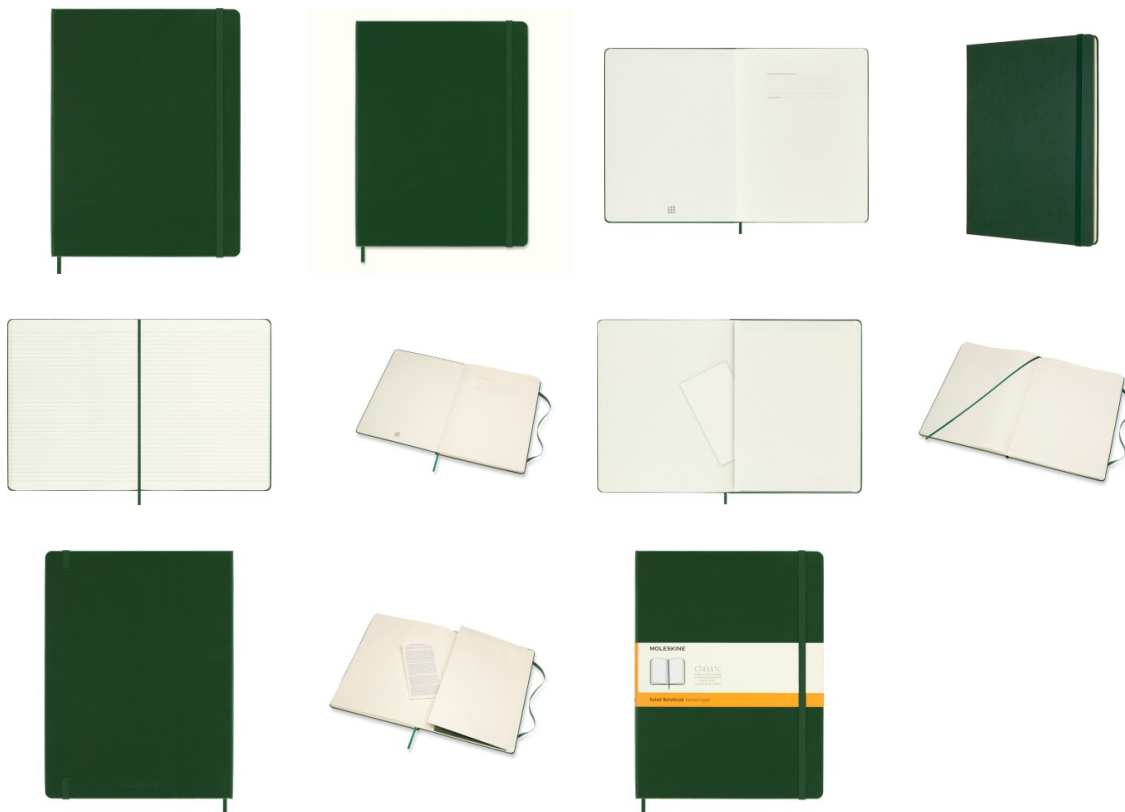

Karta katalogowa produktu str. 2

Notes MOLESKINE Classic XL (19x25cm) w linie, twarda oprawa, myrtle green, 192 strony, zielony

Certyfikaty

Nowy produkt w ofercie	Standard
Hit	Hit

Wspólny słownik zamówień

CPV	22815000-6 Notatniki

Jednostki logistyczne

Jednostka 1	6 sztuk
Jednostka 2	24 sztuk

Pozostałe zdjęcia produktu

Serdecznie zapraszamy do współpracy
INTUR Artykuły Biurowe Ciechanów Zespół