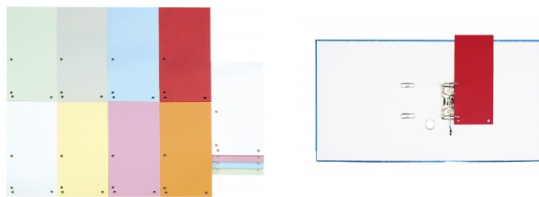

Karta katalogowa produktu str. 2

Przekładki DONAU, karton, 1/3 A4, 235x105mm, 100szt., zielone

---

Ilość

Ilość dziurek	4
Ilość kartek	100

Certyfikaty

Nowy produkt w ofercie	Standard
Hit	Hit

Wspólny słownik zamówień

CPV	30199600-6 Rozdzielniki na materiały piśmienne

Jednostki logistyczne

Jednostka 1	20 sztuk
Jednostka 2	1500 sztuk

Pozostałe zdjęcia produktu

Serdecznie zapraszamy do współpracy
INTUR Artykuły Biurowe Ciechanów Zespół